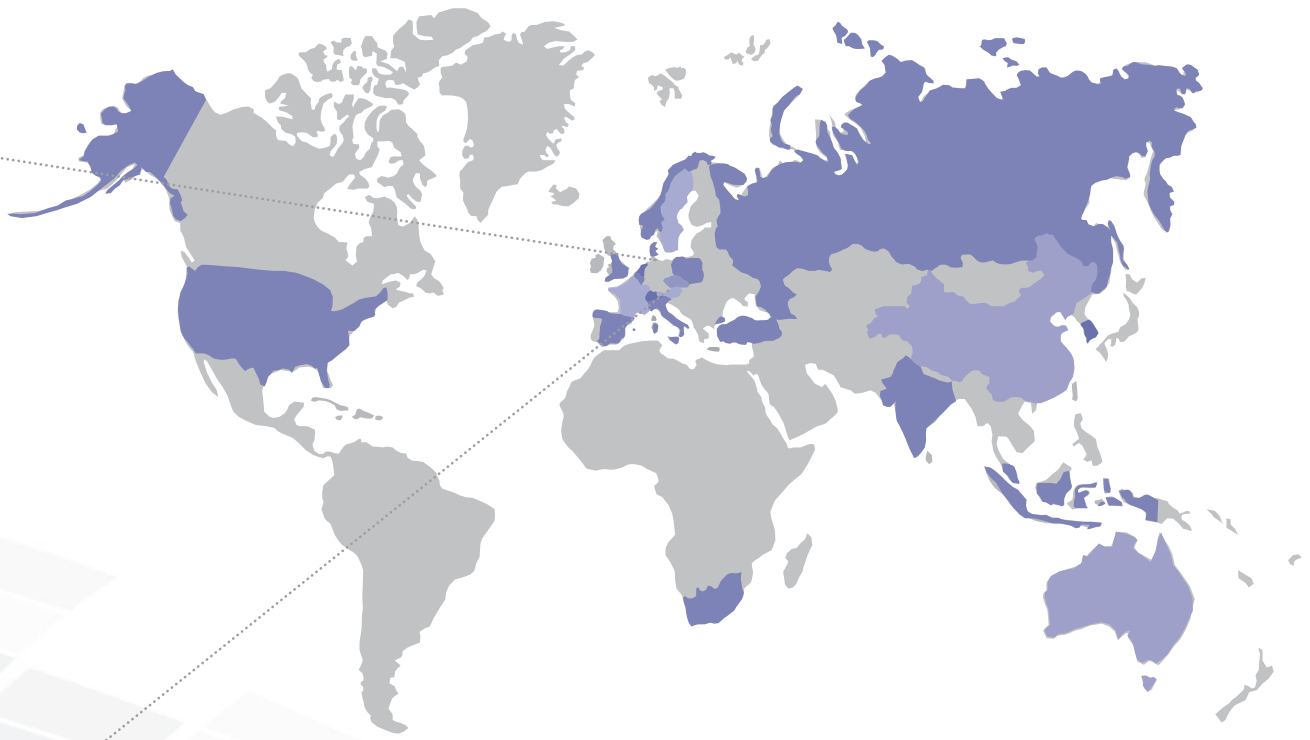

ATEK worldwide

Australia

Mecco Mech. Comp. PTY Ltd.
193 Orange Valley Road
6076 Kalamunda
Tel.: +61 89 2910000
Fax: +61 89 2910066
mecccomps@gmail.com
www.mecco.com.au

Belgium

Bege Aandrijftechniek BVBA
Puffestraat 73
2940 Stabroek
Tel.: +32 36 051605
Fax: +32 36 053605
bege@bege.be
www.bege.be

Denmark

Jens S. TRANSMISSIONER A/S
Hørskædden 7
DK- 2630 Taastrup
Tel.: +45 70 13 83 33
Fax: +45/43 54 43 92
gear@jens-s.dk
www.jens-s.dk

United Kingdom

Marshward Power Transmission Ltd.
Unit 9, Warwick House
Business Park
Southam
CV472PT Warwickshire
Tel.: +44 1926 815480
Fax: +44 1926 817116
info@marshward.com
www.marshward.com

France

Comp'Aut.Sarl
78 rue Carnot
74000 Annecy
Tel.: +33 45057 0791
Fax: +33 45057 2145
contact@compaut.com
www.compaut.com

India

Power Ace Eng. Co.
17AF, New Empire Ind. Estate
Kondivita Lane, J. B. Nagar
Andheri(e), Mumbai
400059 Mumbai
Tel.: +91 22 28205862
Fax: +91 22 28202478
response@poweraceindia.com
www.poweraceindia.com

Italy

SETEC S.p.A.
Via Mappano 17
10071 Borgaro Torinese Torino
Tel.: +39 011 4518611
Fax: +39 011 4704891
info.to@setec-group.it
www.setec-group.it

Netherlands

Bege Aandrijftechniek B.V.
Anton Philipsweg 30
2171 KX Sassenheim
Tel.: +31 252 220220
Fax: +31 252 218484
bege@bege.nl
www.bege.nl

Norway

Jens S. TRANSMISSIONER A/S
Enebakkeveien 117
0680 Oslo NO Norway
Tel.: +47 23 06 04 00
Fax: +47 23 06 04 01
post@jens-s.no
www.jens-s.no

Poland

DEMERO SP.j.
Ul. Graniczna 145
54-530 Wrocław
Tel.: +48 71 3882300
Fax: +48 71 3882311
biuro@demero.pl
www.demero.pl

Russia

Stankoservice-Sokol 000
ul. Tschasowaya 28, Building 4
125315 Moscow
Tel.: +7 49 52251339
Fax: +7 49 52251339
info@stserv.ru
www.stserv.ru

Sweden

Nord Drivsystem AB
Ryttargatan 277
19471 Upplands Väsby
Tel.: +46 859 411400
Fax: +46 859 411414
info@nord-se.com
www.nord.com

Switzerland

Flohr Industrietechnik GmbH
Zilistude 164
5465 Mellikon
Tel.: +41 56 2670810
Fax: +41 56 2670825
info@flohr-industrietechnik.ch
www.flohr-industrietechnik.ch

South Africa

Remag (Pty) Ltd.
Midway Park
770 Gallagher Avenue
1685 Midrand
Tel.: +27 11 3155672
Fax: +27 11 3155570
eric.rehme@remag.co.za

Spain

Amel Tecnica Industrial S.L.
Pol. Ind. Can Bernades-Subirá
C/ Berguedá 15 Nave 17 B
08130 Santa Perpétua de la Mogoda
Tel.: +34 937 162424
Fax: +34 937 162458
xcomas@ameltecnica.com

South Korea

Alpha Tech Co., LTD
222-26, Mae-dong, Ojung-Ku
421-806 Bucheon-City, Kyunggi-Do
Tel.: +82 32 6243848
Fax: +82 32 6243849
tklee64@hanafos.com

Czech Republic

RAVED s.r.o.
Trida Tomase Bati 1851
76502 Otrokovice
Tel.: +42 05 77663875
Fax: +42 05 77663875
info@raveo.cz
www.raveo.cz

Turkey

Servo Kontrol Ltd. Sti
Perpa Ticaret Merkezi B Blok Kat: 11
No: 1609
80270 Okmeydani/Istanbul
Tel.: +90 212 320 30 80
Fax: +90 212 320 30 81
info@servokontrol.com
www.servokontrol.com

USA